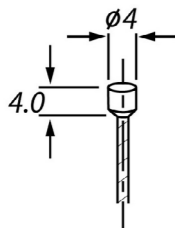

BOITE DE 25 CABLES DERAILLEUR

Réf. C20327
VELOX 2M27 GALVA GRIP SHIFT
12/10e