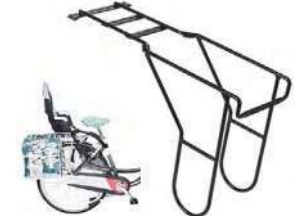

BASIL

EXTENDEUR PORTE BAGAGE BASIL

Réf. P70180

NOIR DERRIERE PORTE BEBE
EMPLACEMENT ECLAIRAGE 50-80mm