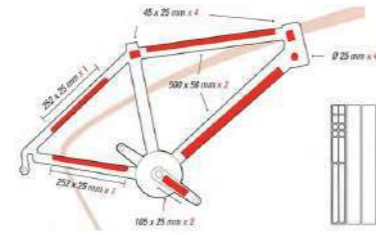

SELECTION 02A

JEU PROTEGES BOUT MANIVELLE

Réf. TC1714

EN CAOUTCHOUC NOIR 34x15mm

SELECTION 02A

SET 9 PROTECTIONS CADRE VELO

Rèf. P303350

AUTOCOLLANTES TRANSPARENTES