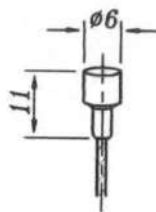

VELOX

BOITE DE 25 CABLES FREIN 0M80

Réf. C50108

VELO GALVA VELOX 15/10e