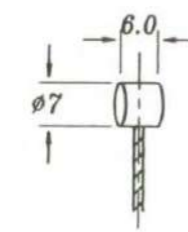

BOITE DE 25 CABLES FREIN 2M25

Réf. C50722
WEINMANN INOX BOULE 6x7mm
15/10e