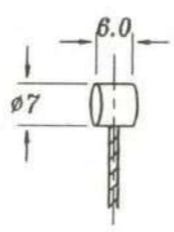

BOITE DE 10 CABLES FREIN 3M00

Réf. C50730
WEINMANN GALVA VELOX
BOULE 6x7mm 15/10e