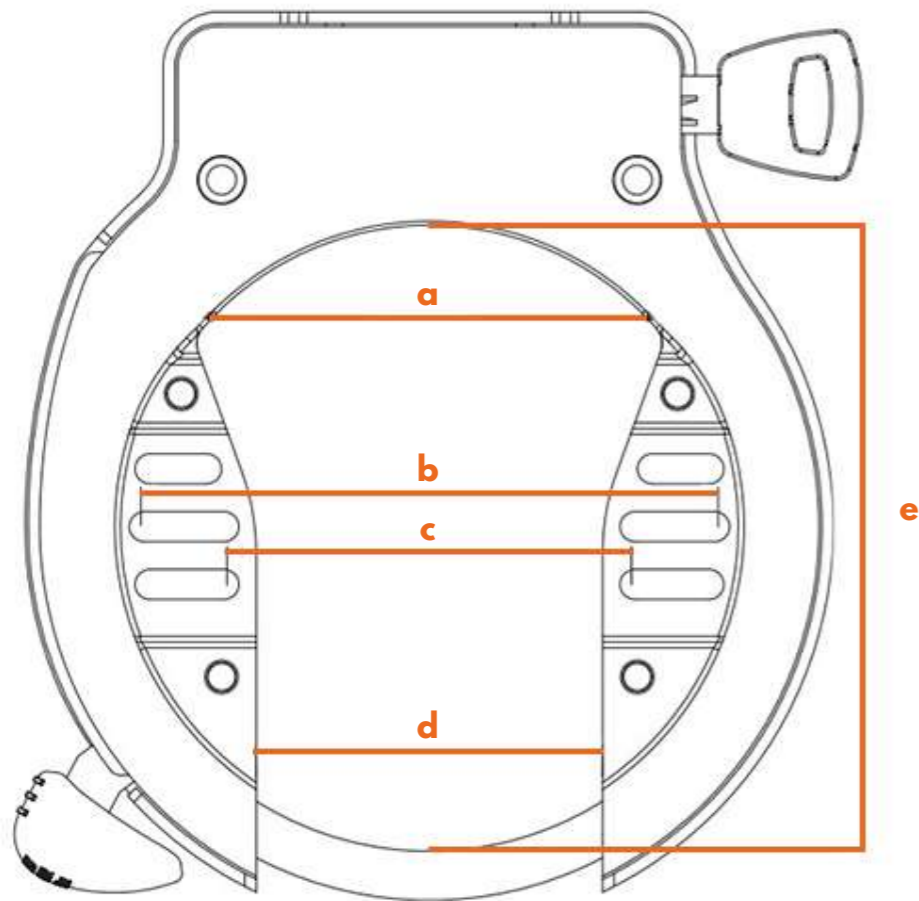

- a. Largeur maximale du garde-boue
- b. Espace maximal des trous pour les points de fixation arrière
- c. Espace minimal des trous pour les points de fixation arrière
- d. Largeur maximale du pneu
- e. Hauteur maximale du haut du garde-boue à la jante

Pro Tectic 4960 / NR

Réf. G2A	A4960
a	76 mm
b	96 mm
c	69 mm
d	57 mm
e	107 mm
Clés	Non prisonnières
Poids	250 gr
Inclus	x2 clés / Vendu sans support

Shield Plus 5750L / NR

Réf. G2A	A5750L
a	78 mm
b	98 mm
c	82 mm
d	59 mm
e	115 mm
Clés	Non prisonnières
Poids	570 gr
Inclus	x2 clés / Sans support et en vrac

Evo Lock

Réf. G2A	A234
a	70 mm
b	95 mm
c	80 mm
d	59 mm
e	100 mm
Clés	Prisonnières
Poids	800 gr
Inclus	x2 clés / Sans support

Mega Lock

Réf. G2A	A362
a	69 mm
b	95 mm
c	65 mm
d	62 mm
e	100 mm
Clés	Prisonnières
Poids	700 gr
Inclus	x2 clés / Sans support

Solid

Réf. G2A	A51105
a	71 mm
b	67 mm
c	63 mm
d	57 mm
e	101,2 mm
Clés	Prisonnières
Poids	670 gr
Inclus	x2 clés / Sans support

Solid Plus

Réf. G2A	A51405
a	70 mm
b	90 mm
c	65 mm
d	55 mm
e	100 mm
Clés	Prisonnières
Poids	670 gr
Inclus	x2 clés / Sans support

Pro Amparo 4750S / R

Réf. G2A	A89677
a	75 mm
b	100 mm
c	70 mm
d	56 mm
e	106 mm
Clés	Prisonnières
Poids	700 gr
Inclus	x2 clés / Vendu sans support

Pro Amparo 4750S / NR

Réf. G2A	A89676
a	75 mm
b	100 mm
c	70 mm
d	56 mm
e	106 mm
Clés	Non prisonnières
Poids	700 gr
Inclus	x2 clés / Vendu sans support

Tectic 496 / NR

Réf. G2A	A496
a	78 mm
b	96 mm
c	69 mm
d	59 mm
e	110 mm
Clés	Non prisonnières
Poids	450 gr
Inclus	x2 clés / Vendu sans support

Block XXL

Réf. G2A	A560
a	-
b	-
c	70,8 mm
d	60 mm
e	107 mm
Clés	Prisonnières

Defender

Réf. G2A	A96
a	80 mm
b	80 mm
c	60 mm
d	50 mm
e	100 mm
Clés	Prisonnières

Flex Mount

Réf. G2A	A9610
Type	Fixation d'antivol de cadre
Compatibilité	Tous antivols cadres AXA
Longueur	155 mm
Largeur	35 mm (x2 bandes de 10 mm)
Fixation	Max. Ø30 mm
Inclus	2 bandes / vis de fixation