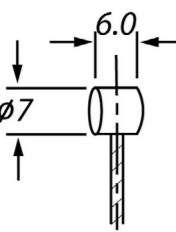

BOITE DE 25 CABLES FREIN 1M80

Réf. C50819
WEINMANN GALVA PRE-ETIRES
BOULE 6x7mm 15/10e