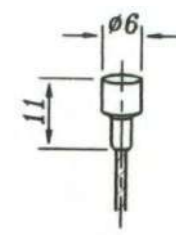

VELOX

BOITE DE 25 CABLES FREIN 1M80

Réf. C501190

VELO INOX VELOX 15/10e