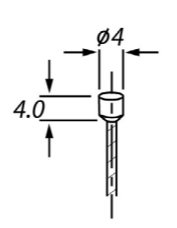

BOITE DE 25 CABLES DERAILLEUR

Réf. C20320
VELOX 2M00 GALVA PRE-ETIRE
12/10e