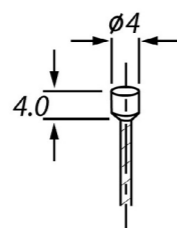

BOITE DE 25 CABLES DERAILLEUR

Réf. C10319
VELOX 1M90 INOX GRIP SHIFT
11/10e